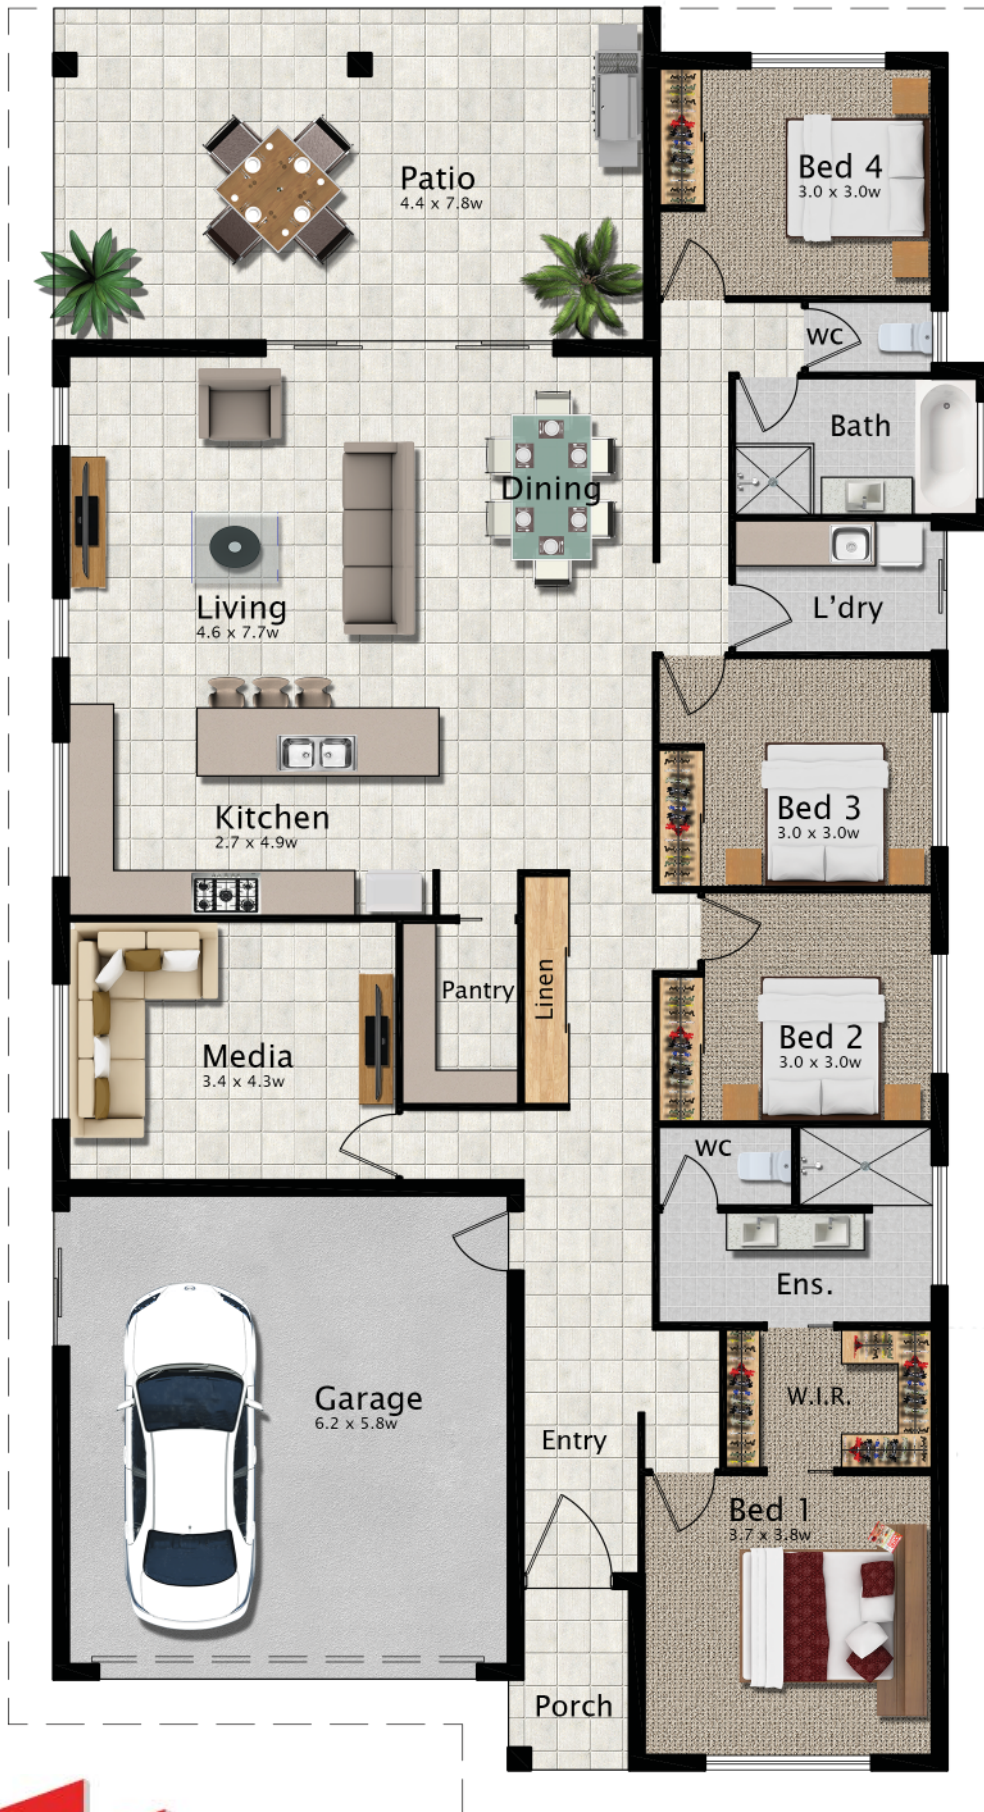

Lifestyle Collection

Draper 266

1:100

Living	189.8 m ²
Patio	34.4 m ²
Porch	3.6 m ²
Garage	38.6 m ²
Total Area	266.4 m²
W: 13.0 m	L: 23.9 m