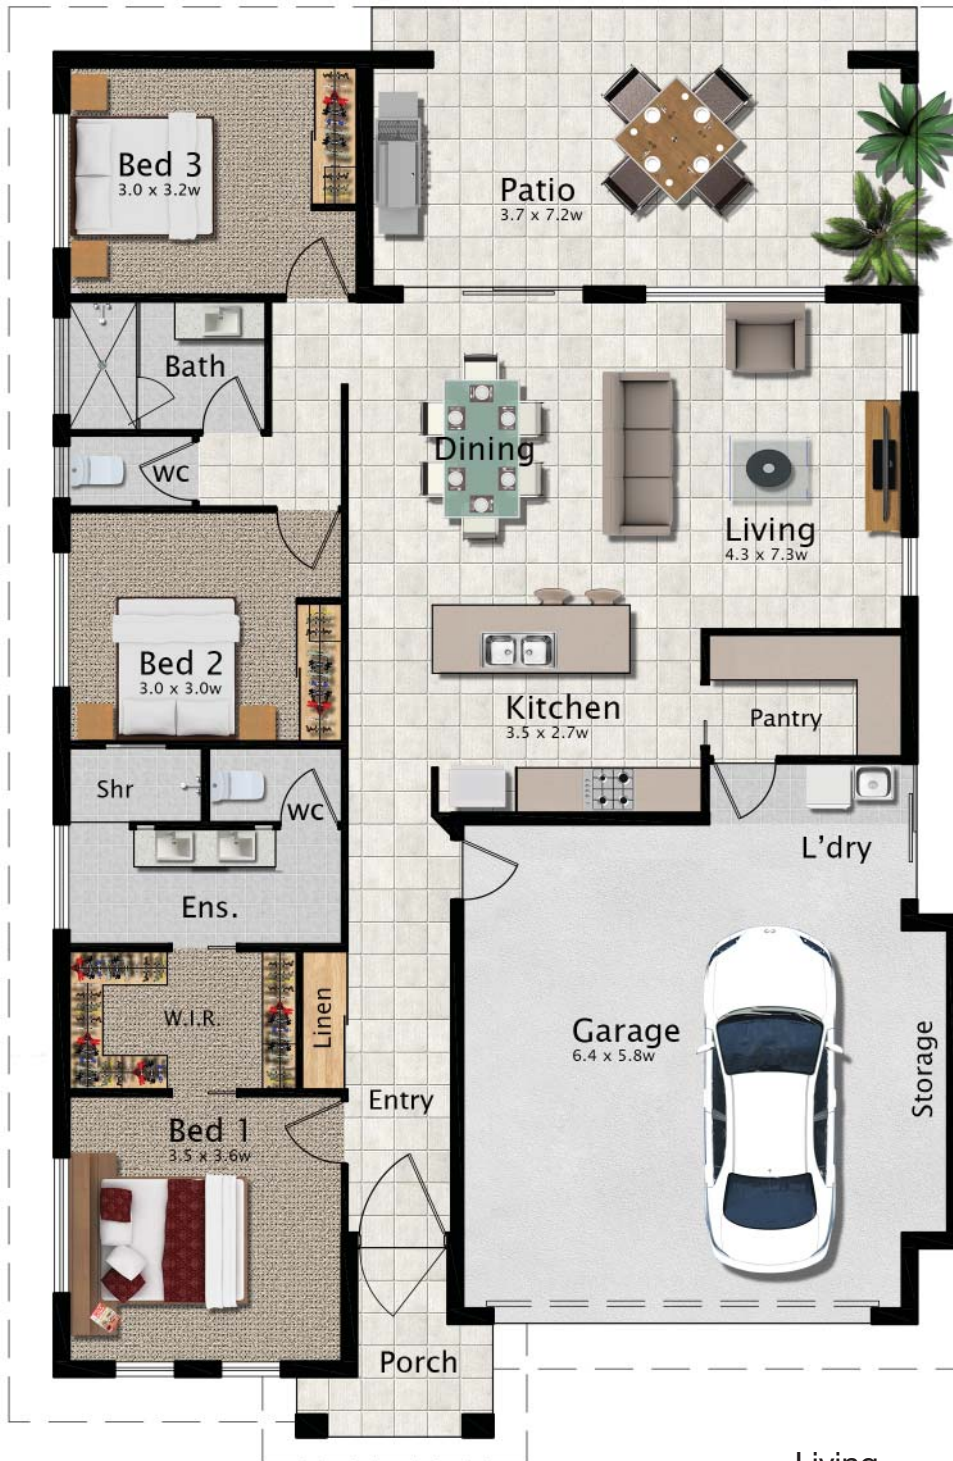

# Lifestyle Collection

**Coutts 204 3b** 1:100

Living	128.5 m <sup>2</sup>
Patio	26.7 m <sup>2</sup>
Porch	4.5 m <sup>2</sup>
Garage	44.6 m <sup>2</sup>
<b>Total Area</b>	<b>204.3 m<sup>2</sup></b>
W: 12.6 m	L: 19.2 m